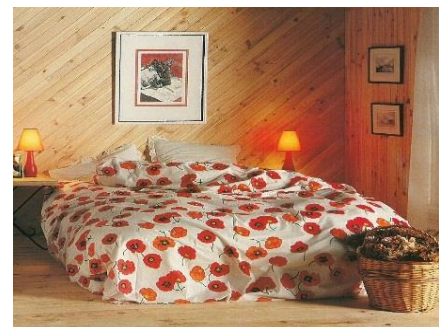

TARIF au 1er Octobre 2021

Prix au m<sup>2</sup> départ usine

Épaisseur 10mm - Longueur 2m

LAMBRIS EN PIN MARITIME MASSIF RABOTE							
REF	DESIGNATION	Largeur (en mm)	M <sup>2</sup> / PAQUET	M <sup>2</sup> / PALETTE	Prix HT / M <sup>2</sup>	Prix TTC / M <sup>2</sup>	
Profil Grain d'Orge / 	LAGA20007010/ Décor Prestige Sans Nœud	70	1,96	192,08	€ 12,60	€ 15,12	
	LAGB20007010/ Décor Sélection Petit Nœud	70	1,96	192,08	€ 9,95	€ 11,94	
	LAGC20007010/ Décor Tradition Nouveau	70	1,96	192,08	€ 7,37	€ 8,85	
	LAGD20007010/ Laméco	70	1,96	192,08	€ 6,60	€ 7,92	
	LAGG20007010/ Discount	70	1,96	192,08	€ 5,24	€ 6,29	
Profil Mouchette / 	LAMA20007010/ Décor Prestige Sans Nœud	70	1,96	192,08	€ 12,60	€ 15,12	
	LAMB20007010/ Décor Sélection Petit Nœud	70	1,96	192,08	€ 9,95	€ 11,94	
	LAMC20007010/ Décor Tradition Nouveau	70	1,96	192,08	€ 7,37	€ 8,85	
	LAMD20007010/ Laméco	70	1,96	192,08	€ 6,60	€ 7,92	
	LAMG20007010/ Discount	70	1,96	192,08	€ 5,24	€ 6,29	
Profil Grain d'Orge / 	LAGA20010010/ Décor Prestige Sans Nœud	100	2,00	200,00	€ 12,60	€ 15,12	
	LAGB20010010/ Décor Sélection Petit Nœud	100	2,00	200,00	€ 9,95	€ 11,94	
	LAGC20010010/ Décor Tradition Nouveau	100	2,00	200,00	€ 7,37	€ 8,85	
	LAGD20010010/ Laméco	100	2,00	200,00	€ 6,60	€ 7,92	
	LAGG20010010/ Discount	100	2,00	200,00	€ 5,24	€ 6,29	
fil Double Mouchette / 	LAMA20010010/ Décor Prestige Sans Nœud	100	2,80	196,00	€ 12,60	€ 15,12	
	LAMB20010010/ Décor Sélection Petit Nœud	100	2,80	196,00	€ 9,95	€ 11,94	
	LAMC20010010/ Décor Tradition Nouveau	100	2,80	196,00	€ 7,37	€ 8,85	
	LAMD20010010/ Laméco	100	2,80	196,00	€ 6,60	€ 7,92	
	LAMG20010010/ Discount	100	2,80	196,00	€ 5,24	€ 6,29	
LAMBRIS VERNIS							
REF	DESIGNATION	Largeur (en mm)	M <sup>2</sup> / PAQUET	M <sup>2</sup> / PALETTE	Prix HT / M <sup>2</sup>	Prix TTC / M <sup>2</sup>	
Profil Grain d'Orge / 	LVGA20009010/ Décor Prestige Sans Nœud	90	1,80	198,00	€ 18,28	€ 21,94	
	LVGB20009010/ Décor Sélection Petit Nœud	90	1,80	198,00	€ 15,42	€ 18,50	
LAMBRIS BLANCS							
REF	DESIGNATION	Largeur (en mm)	M <sup>2</sup> / PAQUET	M <sup>2</sup> / PALETTE	Prix HT / M <sup>2</sup>	Prix TTC / M <sup>2</sup>	
Profil Grain d'Orge / 	LBGA20009010/ Décor Prestige Sans Nœud	90	1,80	198,00	€ 22,21	€ 26,65	